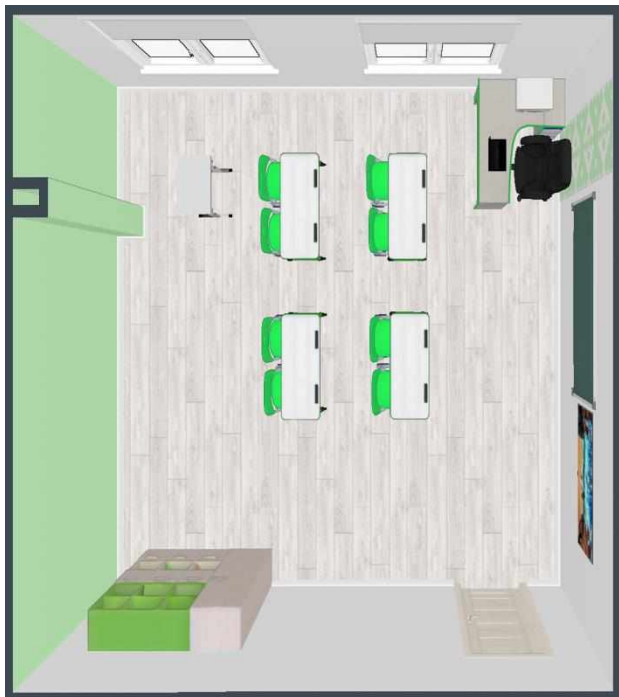

Кабинет коррекционного класса, №305

Стол учительский угловой с тумбой 3 ящика «Точка роста» (ст. Серая, кор.Серый, кр. Зеленый)