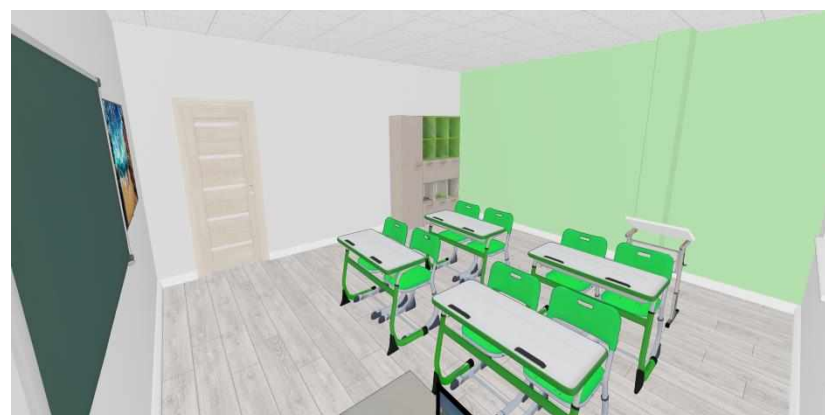

Кабинет коррекционного класса, №305