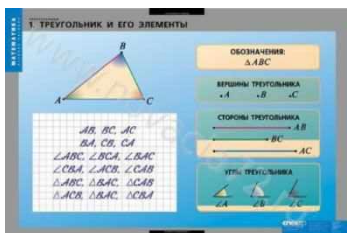

# Кабинет математики, №304 (продолжение)

Интерактивная панель 55  
Дюймов (на стойке)

Набор прозрачных геометрических  
тел с сечениями (разборный), 21 предмет

Набор чертежный для  
классной доски (2 треугольника,  
транспортир, циркуль, линейка  
100 см)