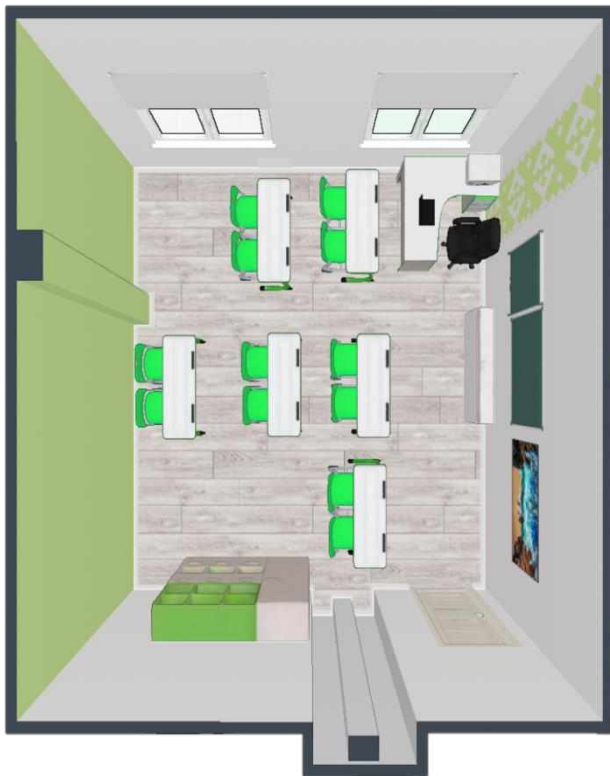

Кабинет русского языка, №302

Рулонные шторы,
Цвет: серый
2шт,