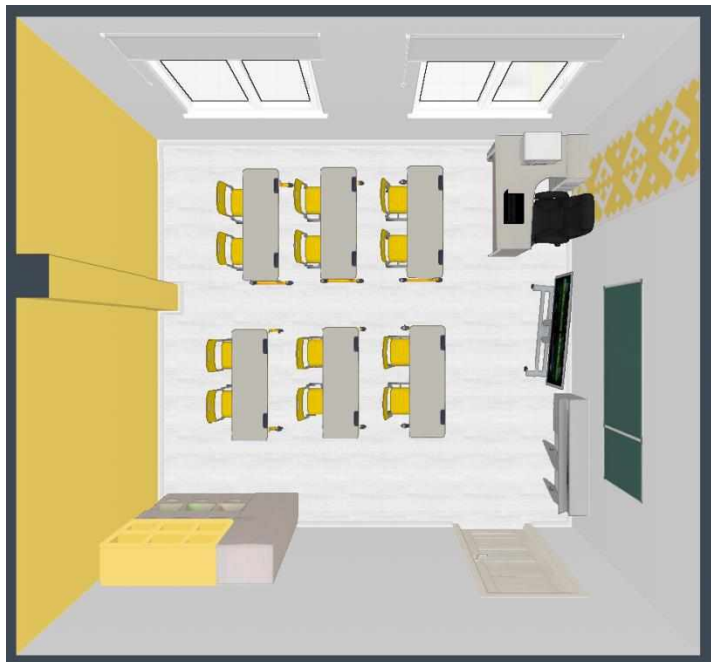

Кабинет математики, №304