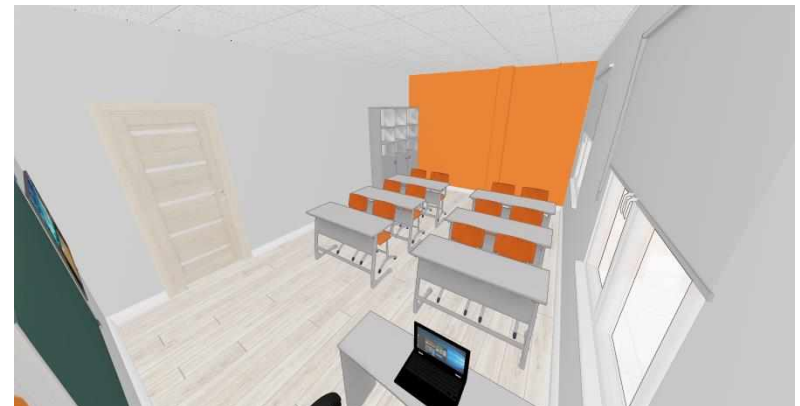

Кабинет истории, №306

МФУ лазерное Pantum M6507, разрешение модели во время печати 1200x1200 dpi.

Интерактивная панель 55 Дюймов (настенная)

Стол ученический цельносварной «Ренн» 2-местный нерегулируемый (гр. 6, мк. Серый, ст. Серая), 6шт

Стол учительский угловой с тумбой 3 ящика «Точка роста» (ст. Серая, кор.Серый, кр. серый)

Кресло офисное BRABIX "Enter EX-511", экокожа, черное

Рулонные шторы; Цвет: Серый, 2шт,