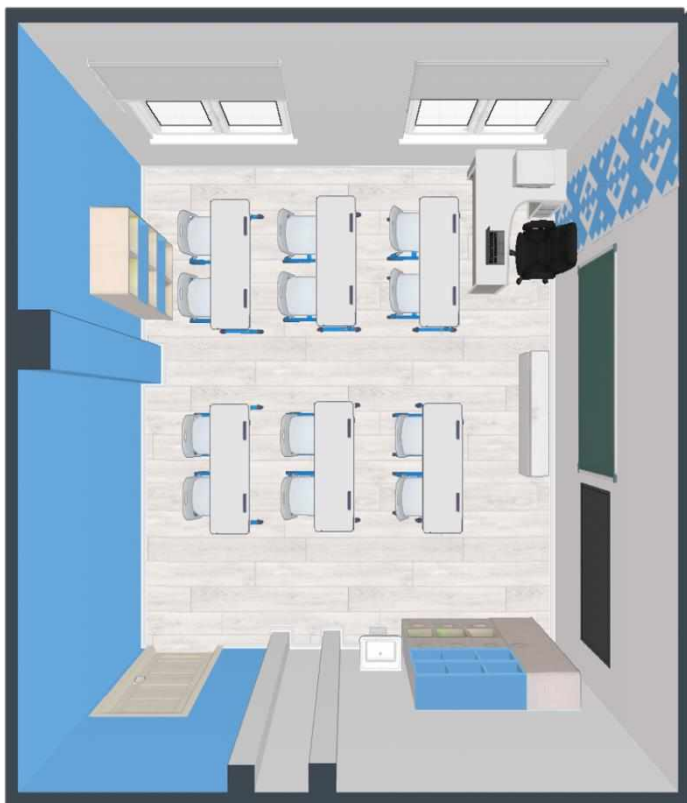

Кабинет географии, №303

Шкаф с ячейками Leader (Лидер), Размеры: 1800x450x1990мм, Цвет: голубой